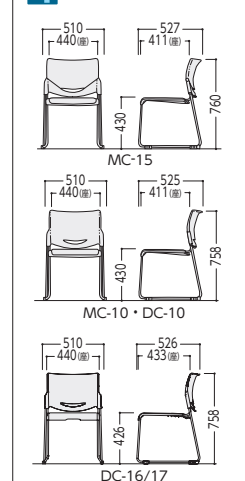

MC-10/15・DC-10チェア 再生材料 別設計

●MC-15(背カバー付/布張り)

●MC-10(背カバーなし/布張り)

●DC-10(背カバーなし/ビニールレザー張り)

●スタッキング収納

MC-10/15/10N・DC-10・MCD-10
(30脚積載時 H1760)

48-0231-0 OK-1421
¥42,500

W605×D830×H487

タイプ		MC-15(布張り/背カバー付)			MC-10(布張り/背カバーなし)			DC-10(ビニールレザー張り/背カバーなし)		
		質量kg	商品コード/品番	価格	質量kg	商品コード/品番	価格	質量kg	商品コード/品番	価格
ホワイトシェル	ステンレス脚	4.0	48-0268-□ MC-15SF-□	¥24,700	3.9	48-0269-□ MC-10SF-□	¥20,500	3.9	48-0249-□ DC-10SV-□	¥20,000
	メッキ脚	4.0	48-0252-□ MC-15MF-□	¥18,400	3.9	48-0251-□ MC-10MF-□	¥14,200	3.9	48-0248-□ DC-10MV-□	¥13,700
	ライトグレー粉体塗装脚	4.0	48-0270-□ MC-15TF-□	¥16,000	3.9	48-0271-□ MC-10TF-□	¥11,800	3.9	48-0250-□ DC-10TV-□	¥11,200
ブラックシェル	ライトグレー粉体塗装脚	-	---	---	-	---	---	3.9	48-0272-□ DC-10KTV-□	¥10,700
	ブラック粉体塗装脚	-	---	---	-	---	---	3.9	48-0378-□ DC-10KTVK	¥10,700

W510×D520×H760 SH430(MC-15)

■MC-10/15張地カラー (再生51%ポリエステル防汚加工)

■DC-10張地カラー (ビニールレザー)

●網棚/オプション (MC-10/15・DC-10・MC-10N用)
座下にセット(着脱可能)

48-0350-0 RAC-1687
¥10,400

W486×D371×H292
φ8丸棒、メラミン塗装
●梱包5台入
※網棚を付けた状態でのスタッキングは不可。

DC-16/17タイプ(背・座パッドなし) 再生材料

●ホワイトシェル ●ブラックシェル

point 汚れにくく、メンテナンス性・コストパフォーマンスに優れた背・座パッドなしチェアです。

タイプ	商品コード	品番	価格
ホワイト メッキ脚	48-0364-0	DC-16M	¥13,800
ホワイト シェル ライトグレー粉体塗装脚	48-0363-0	DC-16	¥10,800
ブラック メッキ脚	48-0362-0	DC-17M	¥13,200
ブラック シェル ライトグレー粉体塗装脚	48-0361-0	DC-17	¥10,300
ブラック シェル NEWブラック粉体塗装脚	48-0377-0	DC-17K	¥10,300

W510×D526×H758 SH426 ●3.8kg

■共通仕様

背/P.P.樹脂成型品
布背カバー付(MC-15)
座/P.P.樹脂成型品
ウレタンフォームクッション
※DC-16/17を除く

脚/φ13.0ステンレスパイプ
(-15/10SF・10SV)
φ12.7ハイテンションスチールパイプ、クロムメッキ
(-15/10MF・10MV・16M・17M)
ライトグレー粉体塗装
(-15/10TF・10TV・10KT
・16・17)

ブラック粉体塗装(DC-10KTVK・DC-17K)

●梱包5脚入 ●連結パーツ付

■平積み10脚まで

MCD-10 ダイメトロールシート / 粉体塗装脚 別設計 再生材料 エコ塗装

●ホワイトシェル

●ブラックシェル