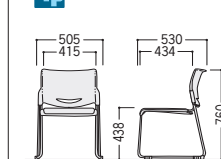

W505×D530×H760 SH438 ●4.2kg

■MCD-10張地カラー

●布張地

●ビニールレザー張地

■仕様

背/P.P.樹脂成型品
座/弾性ポリエステルメッシュ
布張り、ビニールレザー張り
ウレタンフォームクッション
脚/φ12.7ハイテンションスチールパイプ、シルバー粉体塗装
●連結パーツ付
●梱包5脚入

■平積み8脚まで

ダイメトロールシート

point 長時間の着座に最適

ダイメトロールシート
適度な柔らかさと反発力をバランス良く保ち、
身体の微妙な動きにもフィットする快適な着座
感を実現。長時間の着座に最適です。

●網棚/オプション (MCDチェア用)

※網棚を付けた状態でのスタッキングは不可。

48-0350-0 RAC-1687
¥10,400

W486×D371×H292
φ8丸棒、メラミン塗装 ●梱包5台入